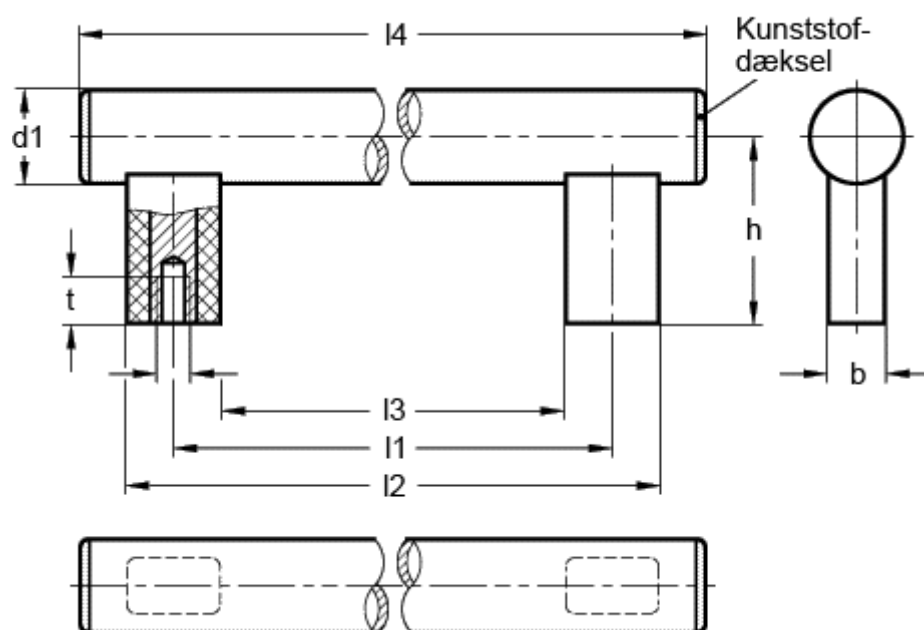

Varenummer: 201142600

Beskrivelse: E+G Rørgreb GN 666-30-M6-600-SW

Mål

b = 18

t min = 15

d1 = 30

d2 = M6

h = 60

l1 = 600

l2 = 630

l3 = 570

l4 = 665